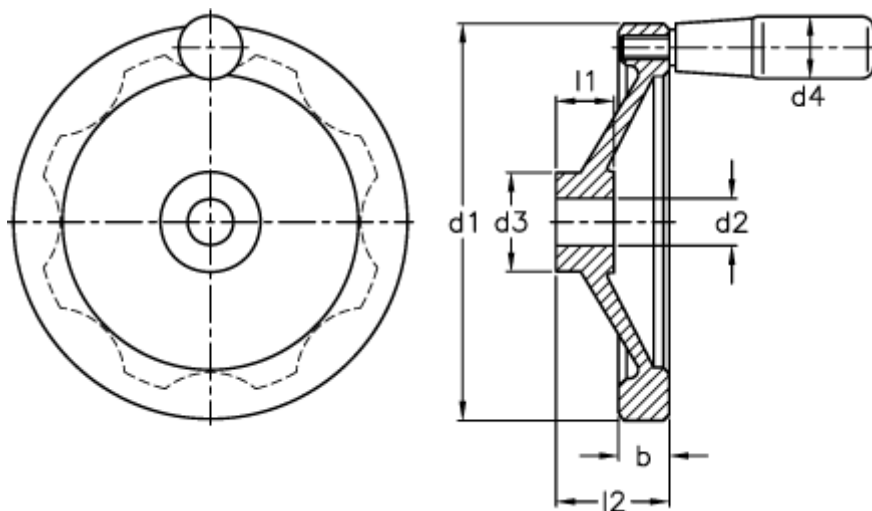

Varenummer: 20275343  
Beskrivelse: E+G Håndhjul  
GN321-250-B26-R

## Mål

b	= 23.0
d1	= 250
d2 H7	= 26
d3	= 48
d4	= 25
l1	= 28
l2 ca.	= 51